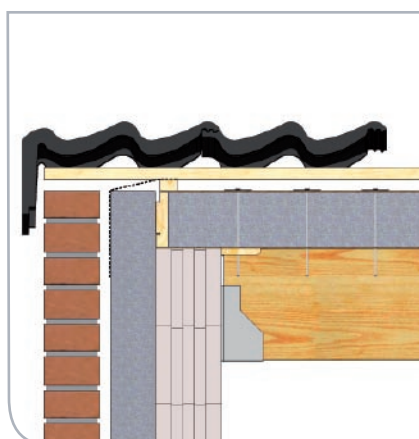

Aansluiting eindgevel

Détail de rive

4

Legenda / Légende

SlimFix®	1	SlimFix®
Haaknagel	3	Clou crampon
Schroefdraadnagel met volgplaatje	4	Clou torsadé avec rondelle
Panlat	6	Latte à panne
Gording	9	Panne

5