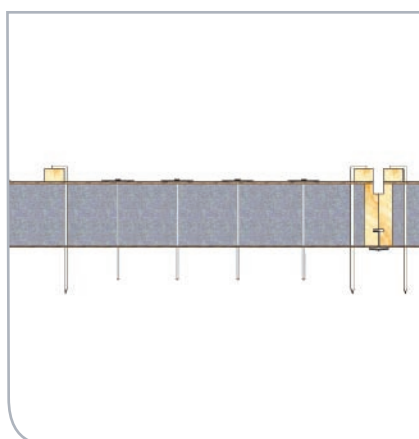

Vernageling Fixation

Legenda / Légende

SlimFix®	1	SlimFix®
Haaknagel	3	Clou crampon
Schroefdraadnagel met volgplaatje	4	Clou torsadé avec rondelle
Gording	9	Panne
Muurplaat	10	Sablière
Kunststof afdekprofiel	19	Profil de finition