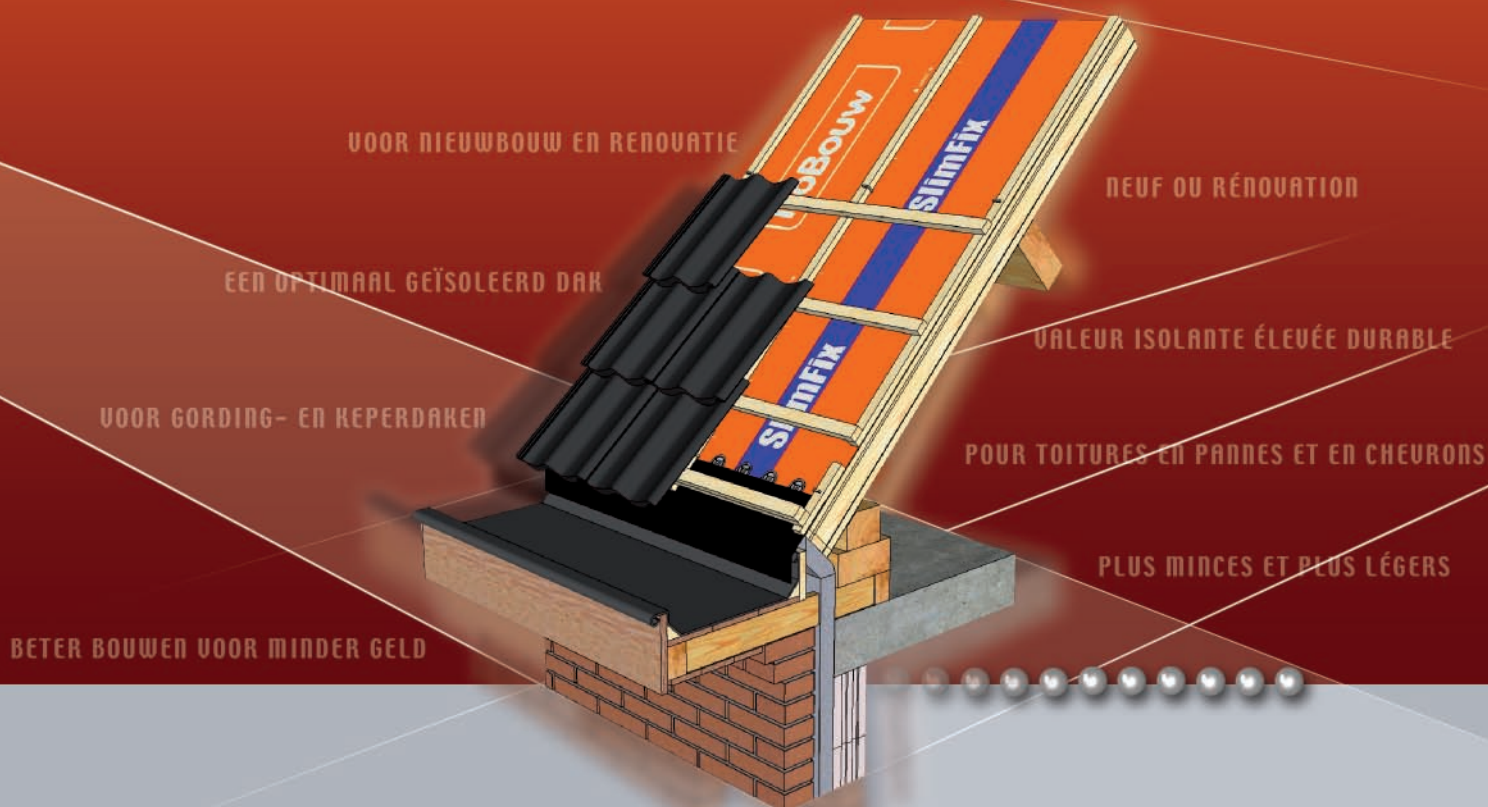

Detaileringen IsoBouw dakelementen

Détails éléments de toiture IsoBouw

Beter onder dak **met IsoBouw**
Une meilleure couverture **avec IsoBouw**

Innovatie in isolatie

IsoBouw

Innovation en isolation

Detaileringen sandwich dakelementen voor gordingdaken

Détails éléments sandwichs de toiture en pannes

	Detailering / Détail	Pag. / Page
1	Gootdetail / Détail de gouttière	4
2	Aftimmering dakvoet / Finition pied de toiture	5
3	Nokdetail / Détail de faîtage	6
4	Aansluiting eindgevel / Détail de rive	7
5	Dakraamsparing / Ouverture chassis de toit	8
6	Vernageling / Fixation	9
7	Aansluiting stuiknaad / Finition joint de raccord	10