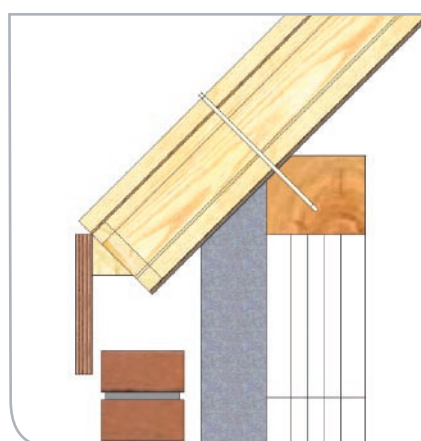

Aftimmering dakvoet

Finition pied de toiture

2

Legenda / Légende

SlimFix®	1	SlimFix®
Haaknagel	3	Clou crampon
Schroefdraadnagel met volgplaatje	4	Clou torsadé avec rondelle
Muurplaat	10	Sablère
Klos tegen element	12	Coin de finition
Aftimmering	13	Finition par menuiserie