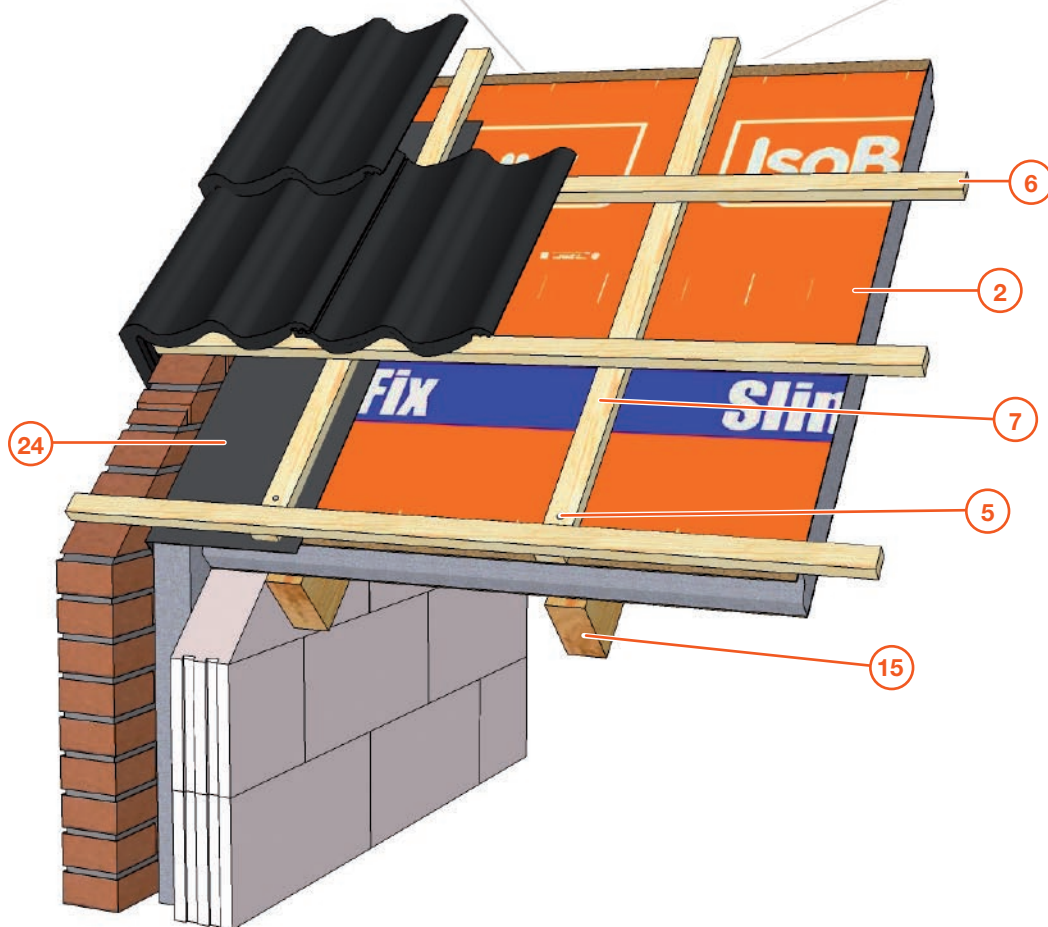

11

Aansluiting eindgevel

Détail de rive

Legenda / Légende

SlimFix® Spoor	2	SlimFix® Chevron
Schroefdraadnagel	5	Clou torsadé
Panlat	6	Latte à panne
Tengellat	7	Contre-latte
Spoor	15	Chevron
WKDO-folie	24	Film étanche