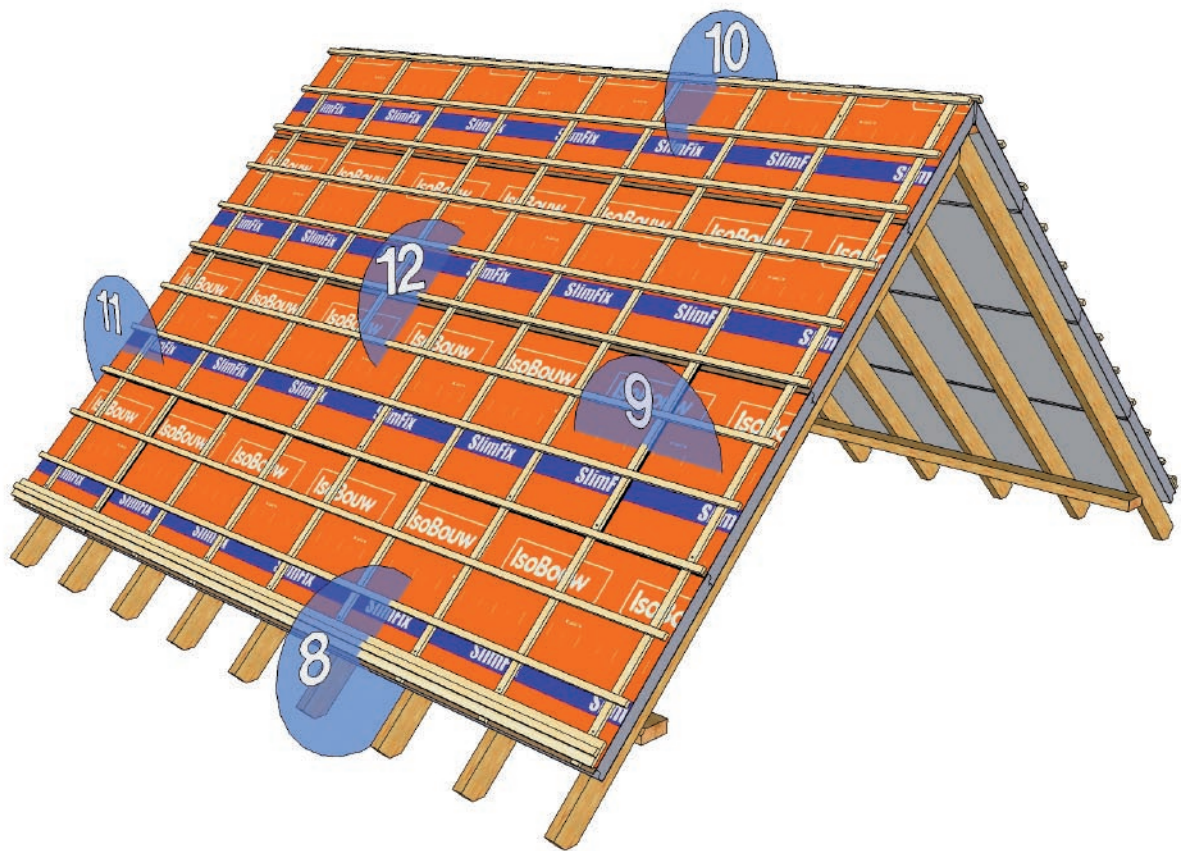

Detaileringen sandwich dakelementen voor keperdaken

Détails éléments sandwichs de toiture en chevrons

	Detailering / Détail	Pag. / Page
8	Gootdetail / Détail de gouttière	11
9	Aansluiting stuiknaad / Finition joint de raccord	12
10	Nokdetail / Détail de faitage	13
11	Aansluiting eindgevel / Détail de rive	14
12	Aansluiting langsnaad / Raccord joint longitudinal	15

Plus d'information / détails?

Sur notre site Web www.isobouw.be vous trouverez des informations détaillées sur les éléments pour toitures inclinées, par exemple les textes du cahier des charges et les instructions de pose. Si vous souhaitez nous poser des questions précises sur un projet, n'hésitez pas à téléphoner à notre service commercial au +31 493 - 498111