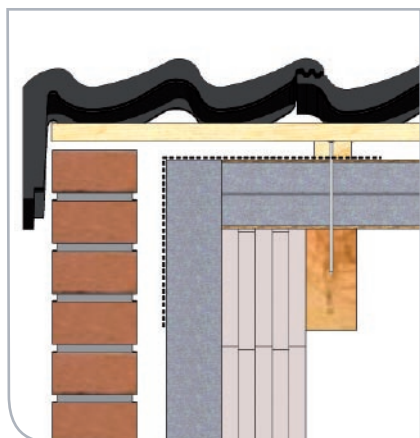

11

Aansluiting eindgevel

Détail de rive

Legenda / Légende

SlimFix® Spoor	2	SlimFix® Chevron
Schroefdraadnagel	5	Clou torsadé
Panlat	6	Latte à panne
Tengellat	7	Contre-latte
Spoor	15	Chevron
WKDO-folie	24	Film étanche