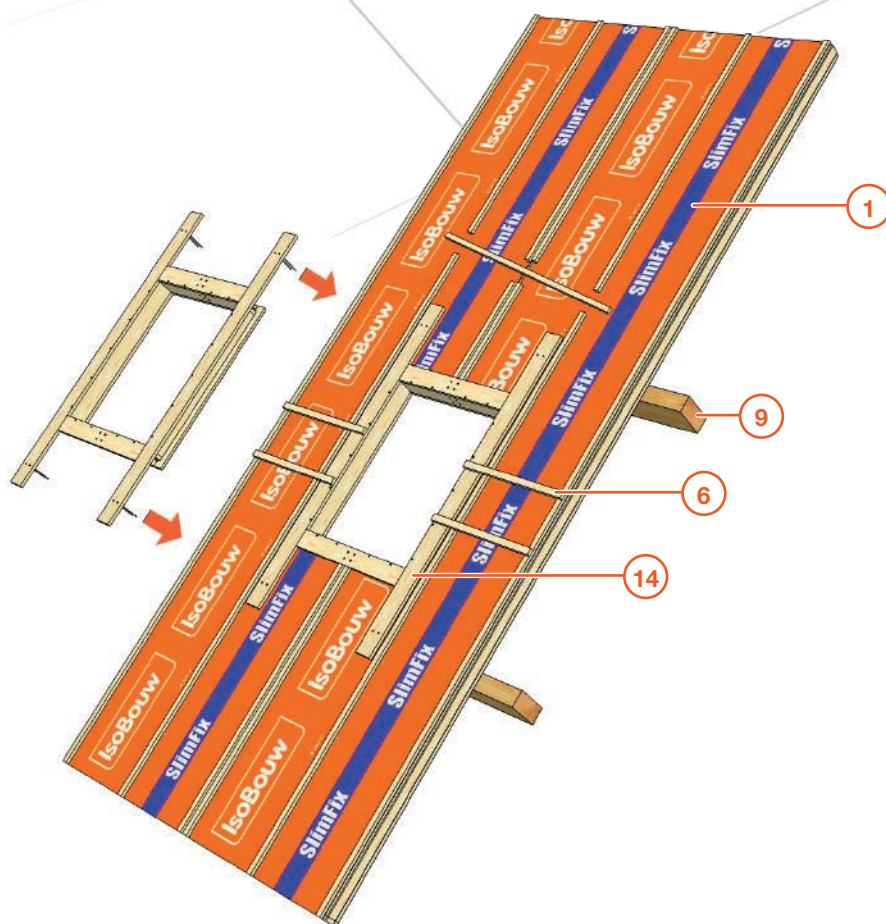

Aansluiting eindgevel

Détail de rive

4

Legenda / Légende

SlimFix®	1	SlimFix®
Haaknagel	3	Clou crampon
Schroefdraadnagel met volgplaatje	4	Clou torsadé avec rondelle
Panlat	6	Latte à panne
Gording	9	Panne

5

Dakraamsparing Ouverture chassis de toit

Legenda / Légende

SlimFix®	1	SlimFix®
Panlat	6	Latte à panne
Gording	9	Panne
Ingewerkte raveling	14	Solive d'enchevêtrure

Vernageling Fixation

Legenda / Légende

SlimFix®	1	SlimFix®
Haaknagel	3	Clou crampon
Schroefdraadnagel met volgplaatje	4	Clou torsadé avec rondelle
Gording	9	Panne
Muurplaat	10	Sablière
Kunststof afdekprofiel	19	Profil de finition