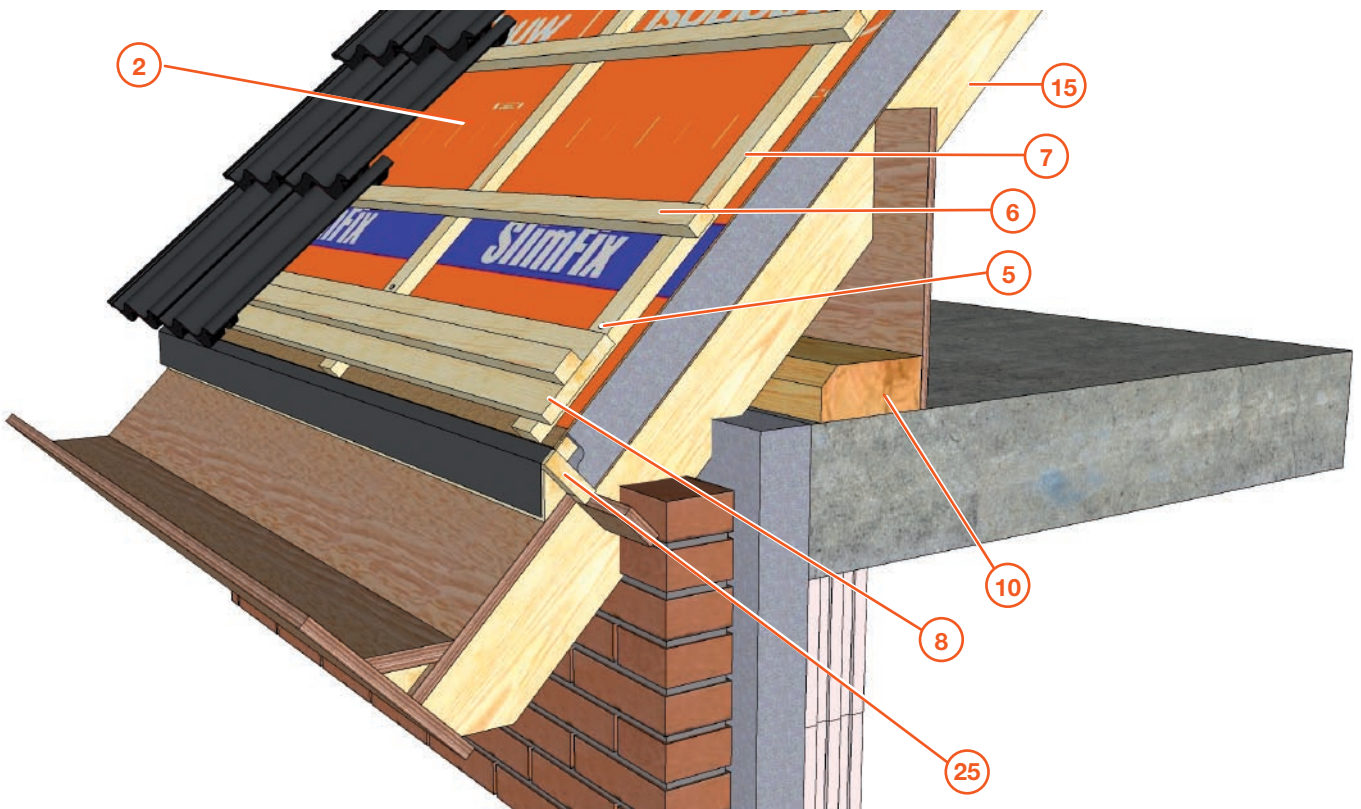

SlimFix® Spoor

SlimFix® Chevron

Détail

Gootdetail

Détail de gouttière

8

Legenda / Légende

SlimFix® Spoor	2	SlimFix® Chevron
Schroefdraadnagel	5	Clou torsadé
Panlat	6	Latte à panne
Tengellat	7	Contre-latte
Gootlat	8	Latte gouttière
Muurplaat	10	Sablère
Spoor	15	Chevron
Afschuifregel	25	Chevron anti-glisement