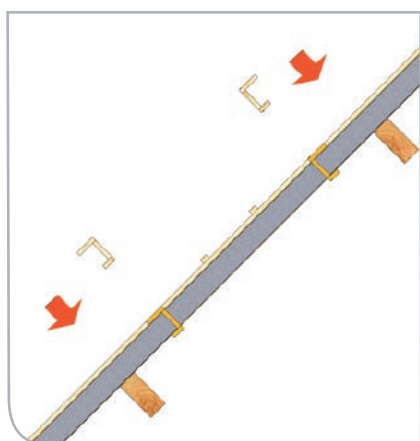

5

Dakraamsparing Ouverture chassis de toit

Legenda / Légende

SlimFix®	1	SlimFix®
Panlat	6	Latte à panne
Gording	9	Panne
Ingewerkte raveling	14	Solive d'enchevêtrure