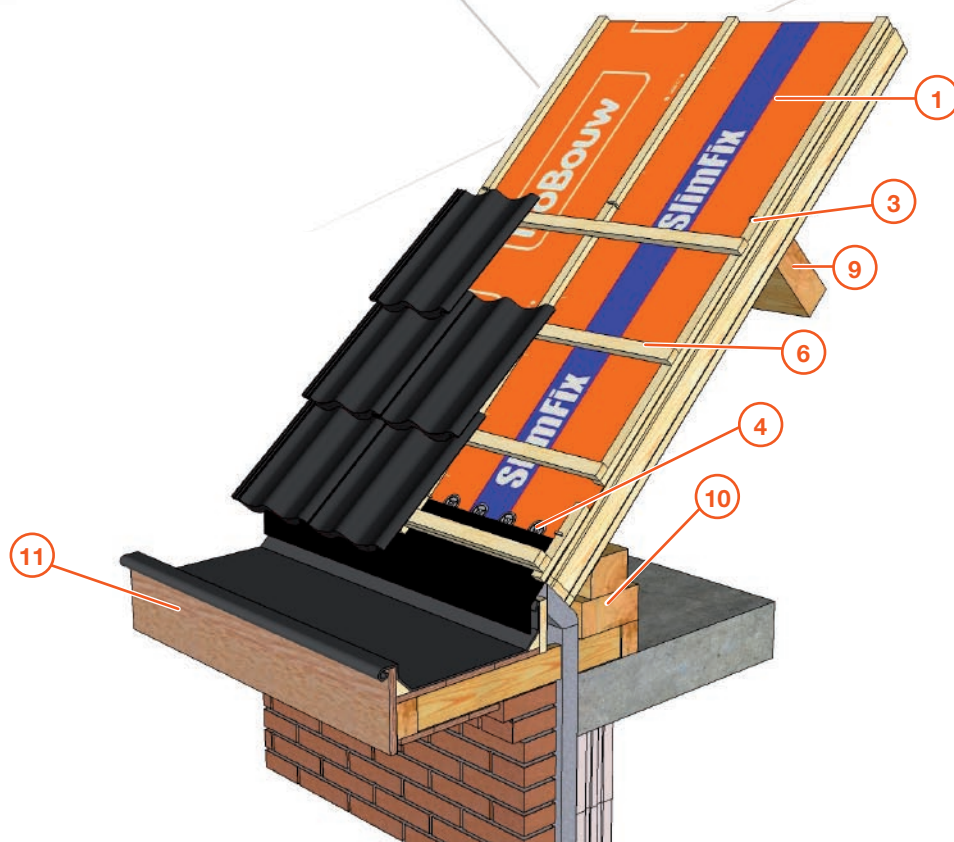

1

Gootdetail Détail de gouttière

Legenda / Légende

SlimFix®	1	SlimFix®
Haaknagel	3	Clou crampon
Schroefdraadnagel met volgplaatje	4	Clou torsadé avec rondelle
Panlat	6	Latte à panne
Gording	9	Panne
Muurplaat	10	Sablère
Afgetimmerde goot	11	Finition par menuiserie de la gouttière