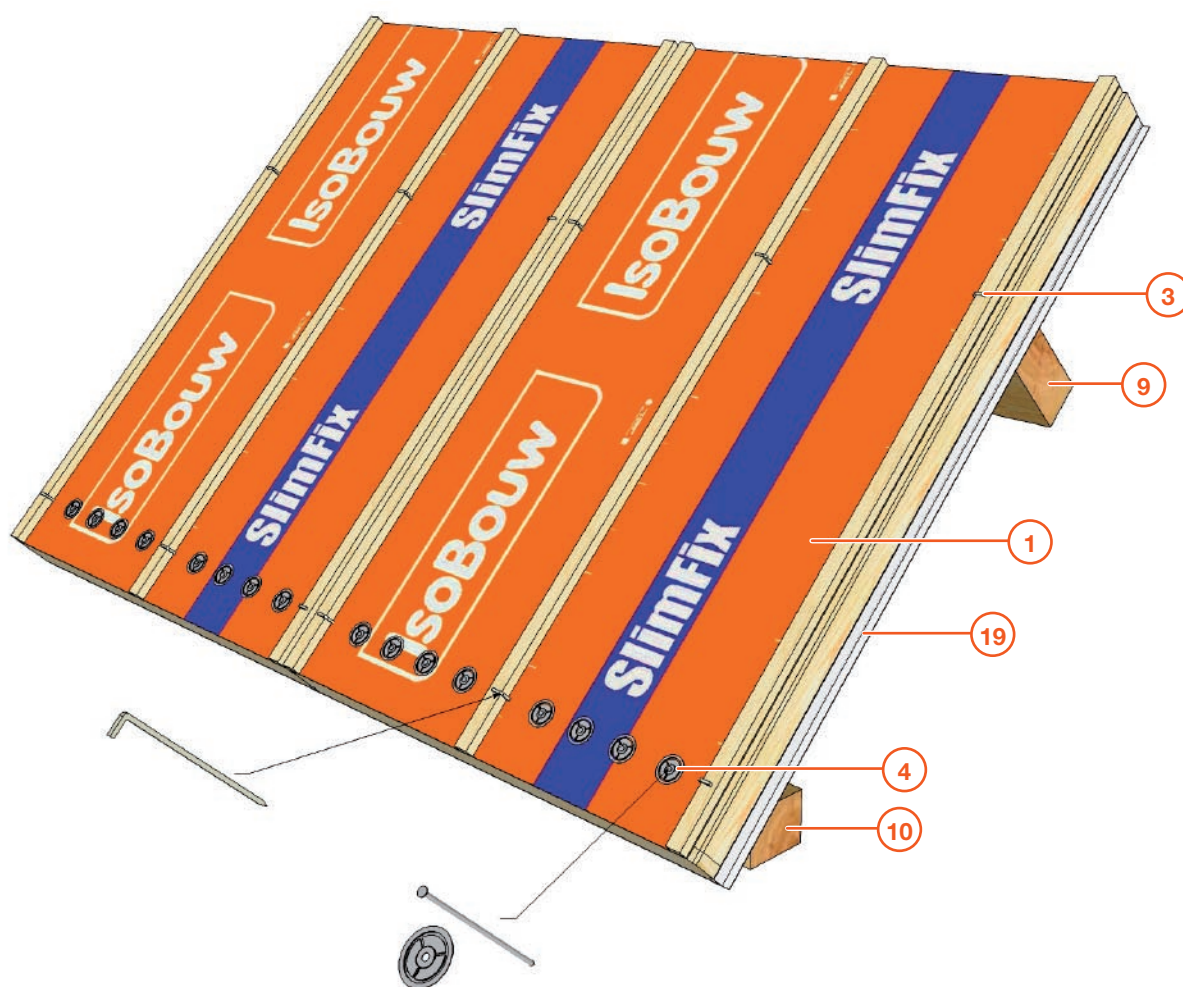

Vernageling Fixation

Legenda / Légende

SlimFix®	1	SlimFix®
Haaknagel	3	Clou crampon
Schroefdraadnagel met volgplaatje	4	Clou torsadé avec rondelle
Gording	9	Panne
Muurplaat	10	Sablière
Kunststof afdekprofiel	19	Profil de finition