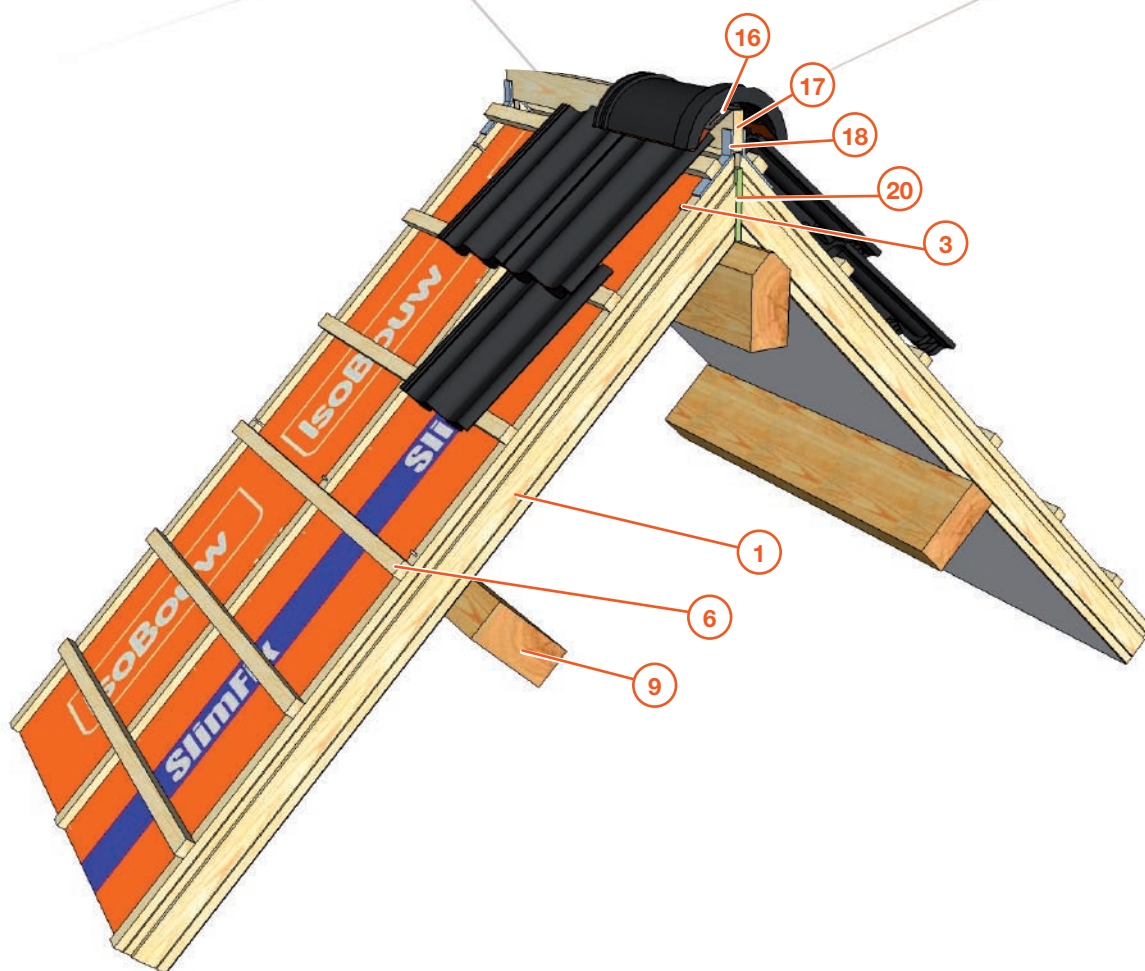

3

Nokdetail Détail de faîtage

Legenda / Légende

SlimFix®	1	SlimFix®
Haaknagel	3	Clou crampon
Panlat	6	Latte à panne
Gording	9	Panne
Ondervorst	16	Sous-faîtage
Nokruiter	17	Faîtage
Ruiterbeugel	18	Cavalier de faîtage
Montageschuim	20	Mousse de montage