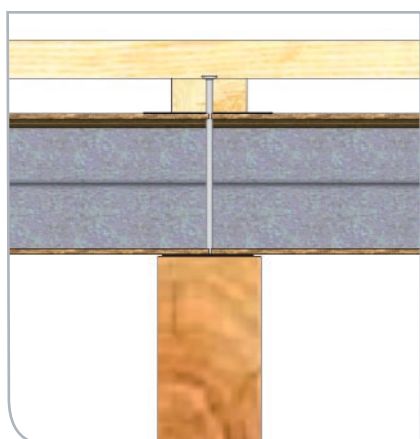

9

Aansluiting stuiknaad Finition joint de raccord

Legenda / Légende

SlimFix® Spoor	2	SlimFix® Chevron
Schroefdraadnagel	5	Clou torsadé
Panlat	6	Latte à panne
Tengellat	7	Contre-latte
Spoor	15	Chevron
Alu-bitalband 75 mm	22	Bande alu-bital largeur 75 mm
Cellenband	23	Ruban adhésif alvéolé