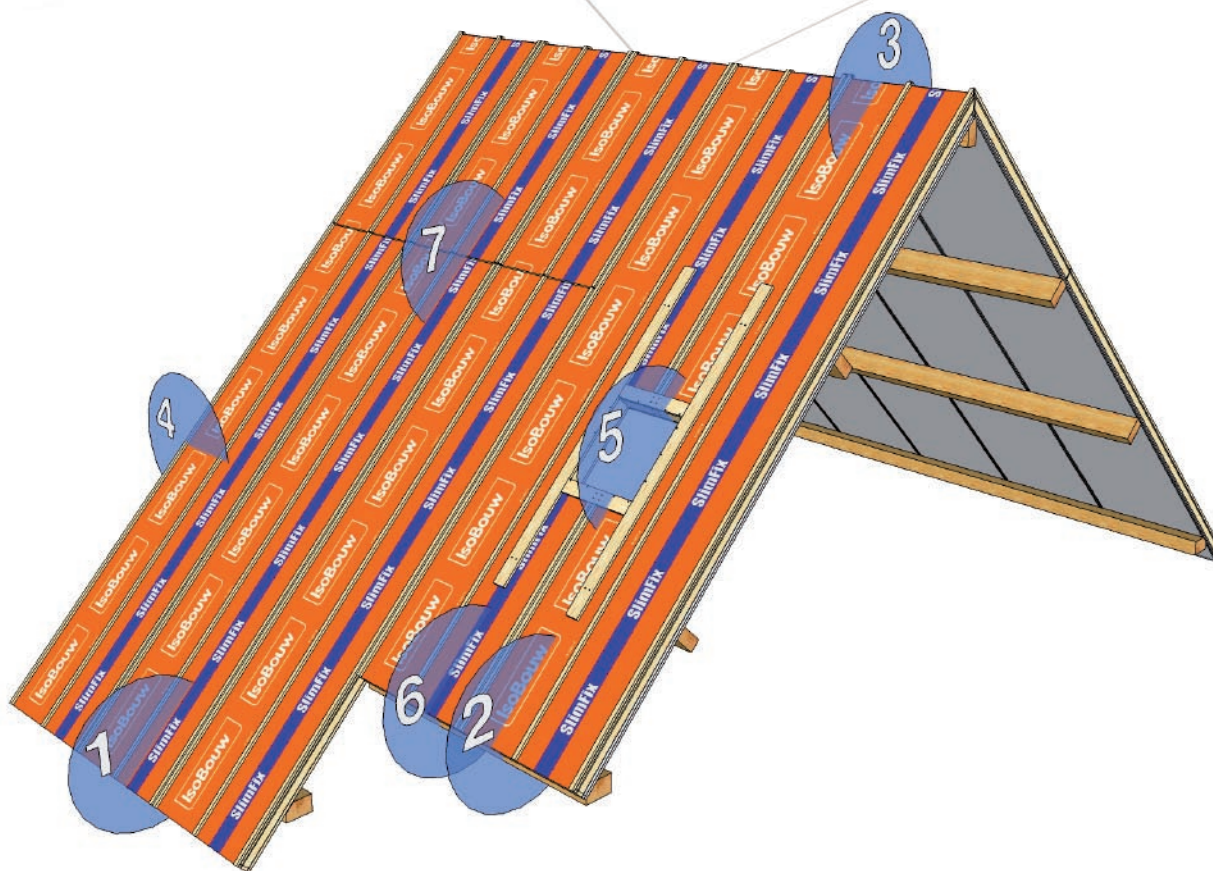

Detaileringen IsoBouw dakelementen

Détails éléments de toiture IsoBouw

Beter onder dak **met IsoBouw**
Une meilleure couverture **avec IsoBouw**

Innovatie in isolatie

IsoBouw

Innovation en isolation

Detaileringen sandwich dakelementen voor gordingdaken

Détails éléments sandwichs de toiture en pannes

	Detailering / Détail	Pag. / Page
1	Gootdetail / Détail de gouttière	4
2	Aftimmering dakvoet / Finition pied de toiture	5
3	Nokdetail / Détail de faîtage	6
4	Aansluiting eindgevel / Détail de rive	7
5	Dakraamsparing / Ouverture chassis de toit	8
6	Vernageling / Fixation	9
7	Aansluiting stuiknaad / Finition joint de raccord	10