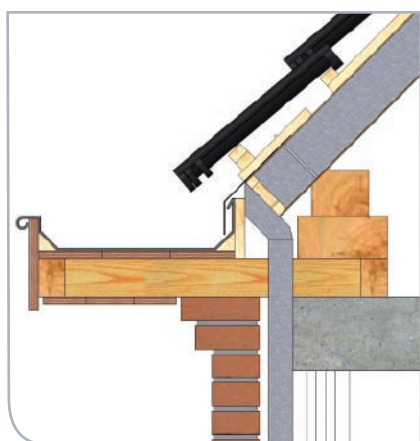

1

Gootdetail Détail de gouttière

Legenda / Légende

SlimFix®	1	SlimFix®
Haaknagel	3	Clou crampon
Schroefdraadnagel met volgplaatje	4	Clou torsadé avec rondelle
Panlat	6	Latte à panne
Gording	9	Panne
Muurplaat	10	Sablère
Afgetimmerde goot	11	Finition par menuiserie de la gouttière