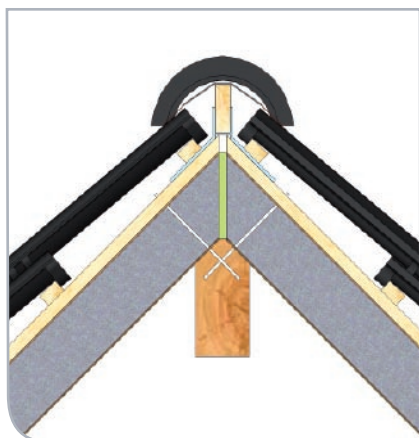

3

Nokdetail Détail de faîtage

Legenda / Légende

SlimFix®	1	SlimFix®
Haaknagel	3	Clou crampon
Panlat	6	Latte à panne
Gording	9	Panne
Ondervorst	16	Sous-faîtage
Nokruiter	17	Faîtage
Ruiterbeugel	18	Cavalier de faîtage
Montageschuim	20	Mousse de montage