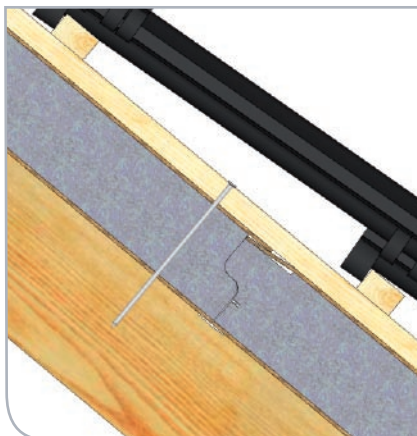

Aansluiting langsnaad Raccord joint longitudinal

12

Legenda / Légende

SlimFix® Spoor	2	SlimFix® Chevron
Schroefdraadnagel	5	Clou torsadé
Panlat	6	Latte à panne
Tengellat	7	Contre-latte
Spoor	15	Chevron
Kunststof afdekprofiel	19	Profil de finition