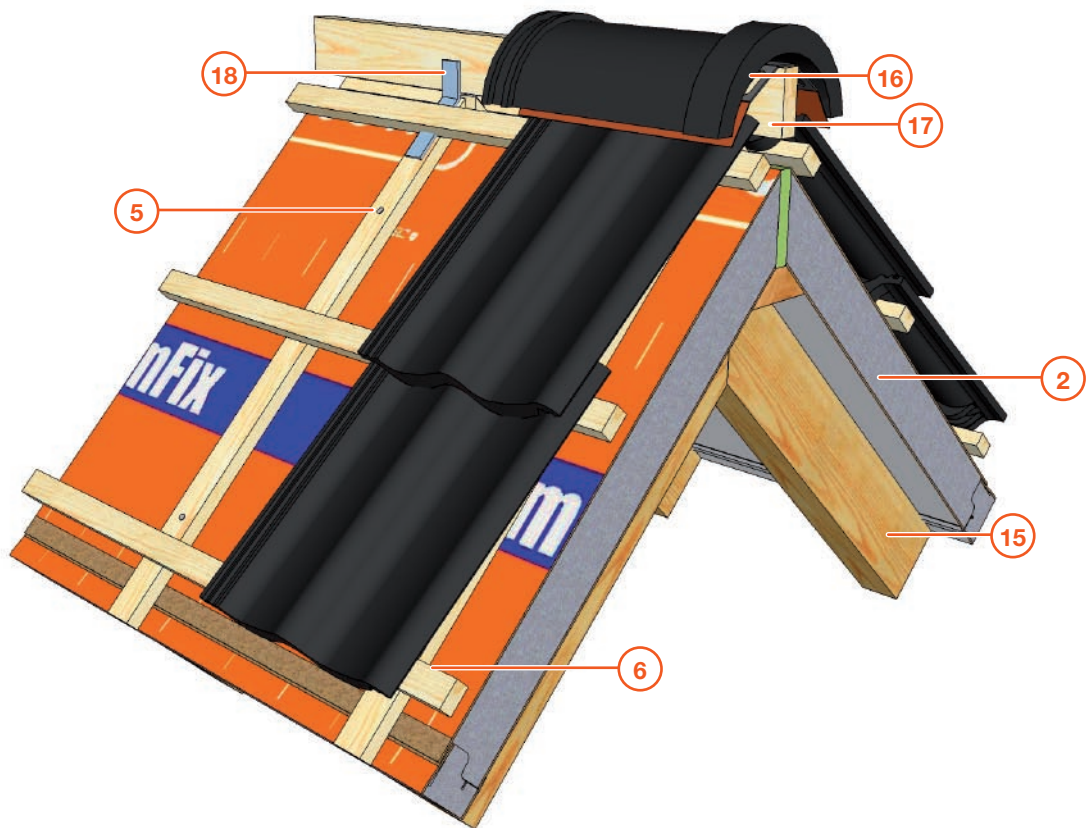

Nokdetail Détail de faîtage

10

Legenda / Légende

SlimFix® Spoor	2	SlimFix® Chevron
Schroefdraadnagel	5	Clou torsadé
Panlat	6	Latte à panne
Spoor	15	Chevron
Ondervorst	16	Sous-faîtage
Nokruiter	17	Faîtage
Ruiterbeugel	18	Cavalier de faîtage