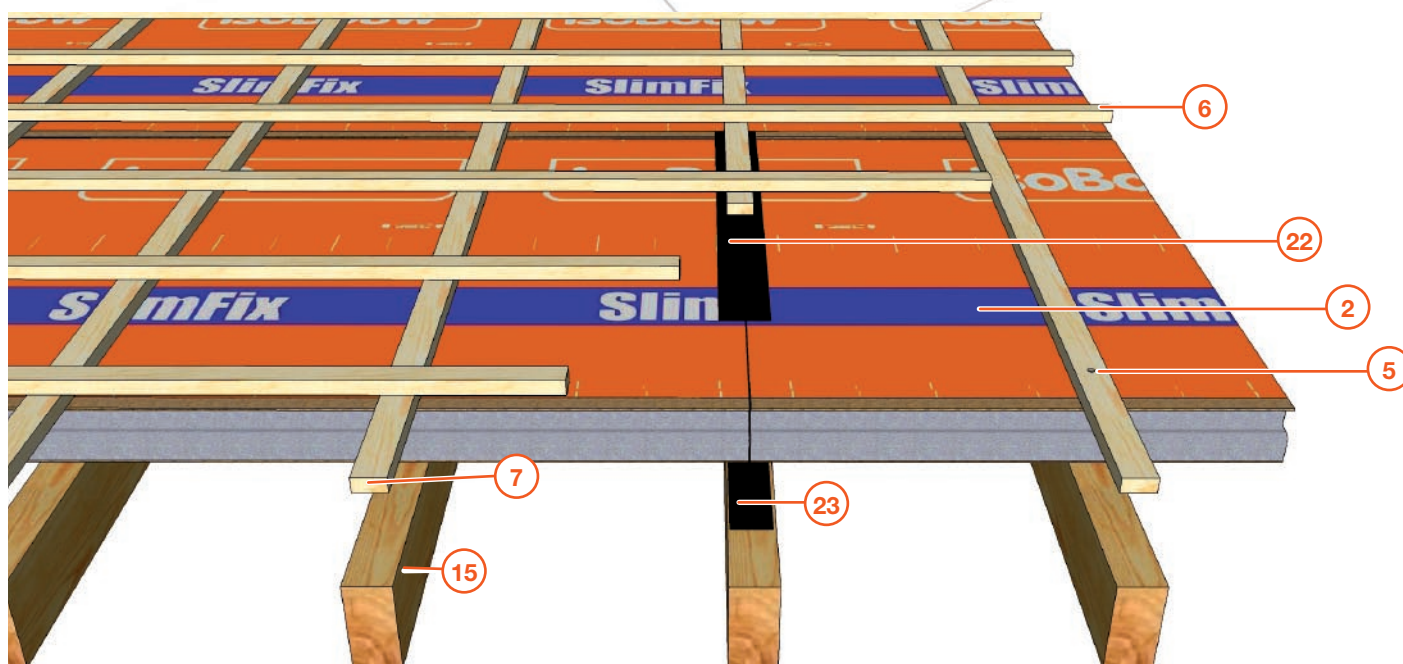

9

Aansluiting stuiknaad Finition joint de raccord

Legenda / Légende

SlimFix® Spoor	2	SlimFix® Chevron
Schroefdraadnagel	5	Clou torsadé
Panlat	6	Latte à panne
Tengellat	7	Contre-latte
Spoor	15	Chevron
Alu-bitalband 75 mm	22	Bande alu-bital largeur 75 mm
Cellenband	23	Ruban adhésif alvéolé