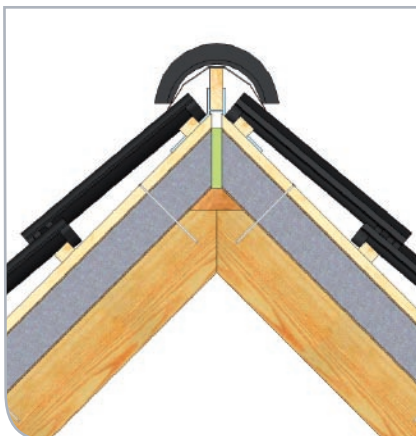

Nokdetail Détail de faîtage

10

Legenda / Légende

SlimFix® Spoor	2	SlimFix® Chevron
Schroefdraadnagel	5	Clou torsadé
Panlat	6	Latte à panne
Spoor	15	Chevron
Ondervorst	16	Sous-faîtage
Nokruiter	17	Faîtage
Ruiterbeugel	18	Cavalier de faîtage