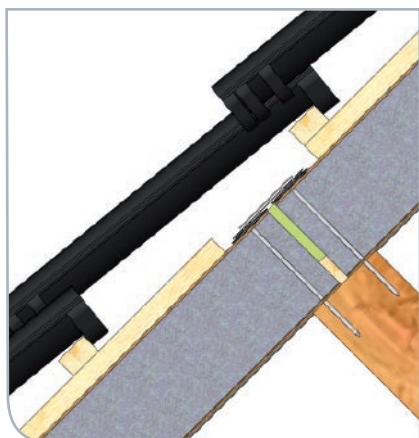

7

Aansluiting stuiknaad Finition joint de raccord

Legenda / Légende

SlimFix®	1	SlimFix®
Schroefdraadnagel met volgplaatje	4	Clou torsadé avec rondelle
Panlat	6	Latte à panne
Gording	9	Panne
Voorstrijken met koud-bitumen	21	Prétraitement au bitume froid
Alu-bitalband 75mm	22	Bande alu-bital largeur 75 mm