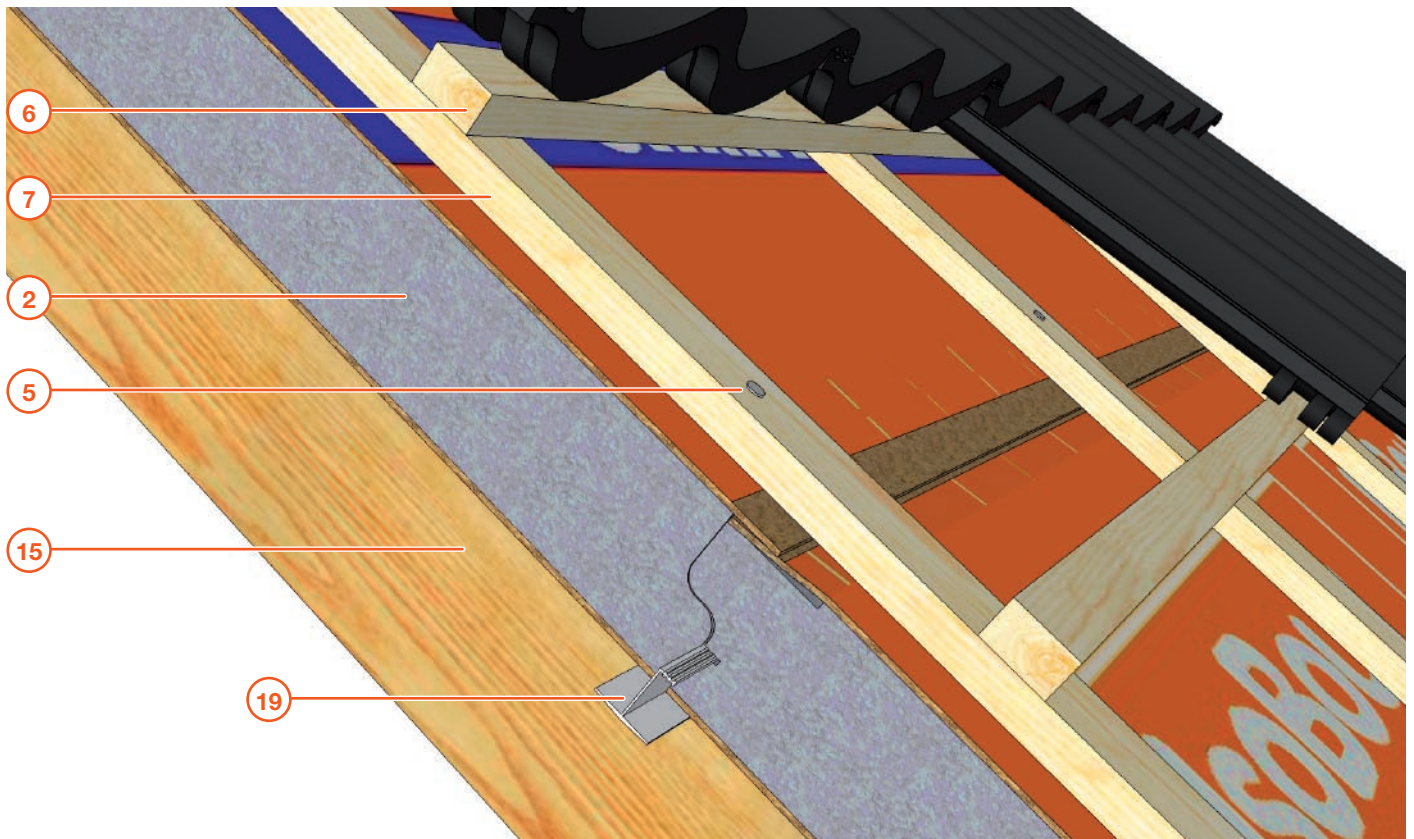

Aansluiting langsnaad Raccord joint longitudinal

12

Legenda / Légende

SlimFix® Spoor	2	SlimFix® Chevron
Schroefdraadnagel	5	Clou torsadé
Panlat	6	Latte à panne
Tengellat	7	Contre-latte
Spoor	15	Chevron
Kunststof afdekprofiel	19	Profil de finition