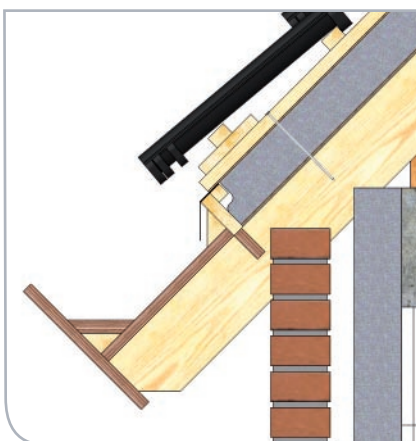

SlimFix® Spoor

SlimFix® Chevron

Détail

Gootdetail

Détail de gouttière

8

Legenda / Légende

SlimFix® Spoor	2	SlimFix® Chevron
Schroefdraadnagel	5	Clou torsadé
Panlat	6	Latte à panne
Tengellat	7	Contre-latte
Gootlat	8	Latte gouttière
Muurplaat	10	Sablère
Spoor	15	Chevron
Afschuifregel	25	Chevron anti-glisement