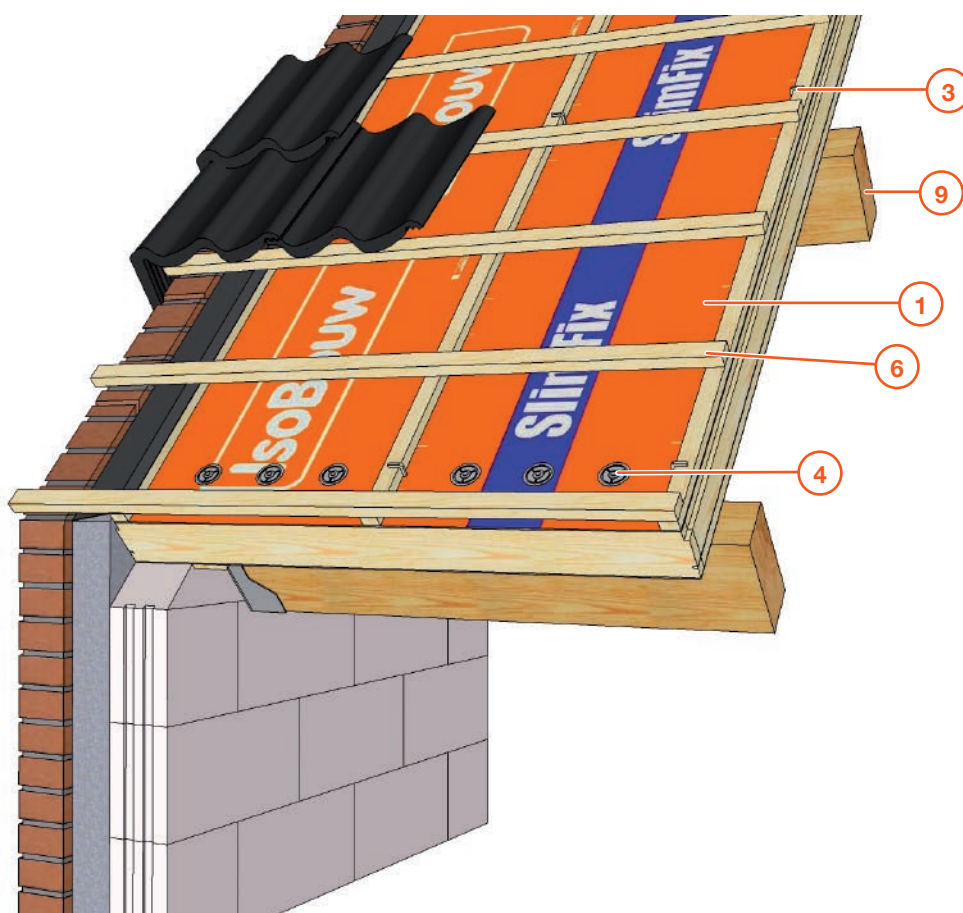

Aansluiting eindgevel

Détail de rive

4

Legenda / Légende

SlimFix®	1	SlimFix®
Haaknagel	3	Clou crampon
Schroefdraadnagel met volgplaatje	4	Clou torsadé avec rondelle
Panlat	6	Latte à panne
Gording	9	Panne

5