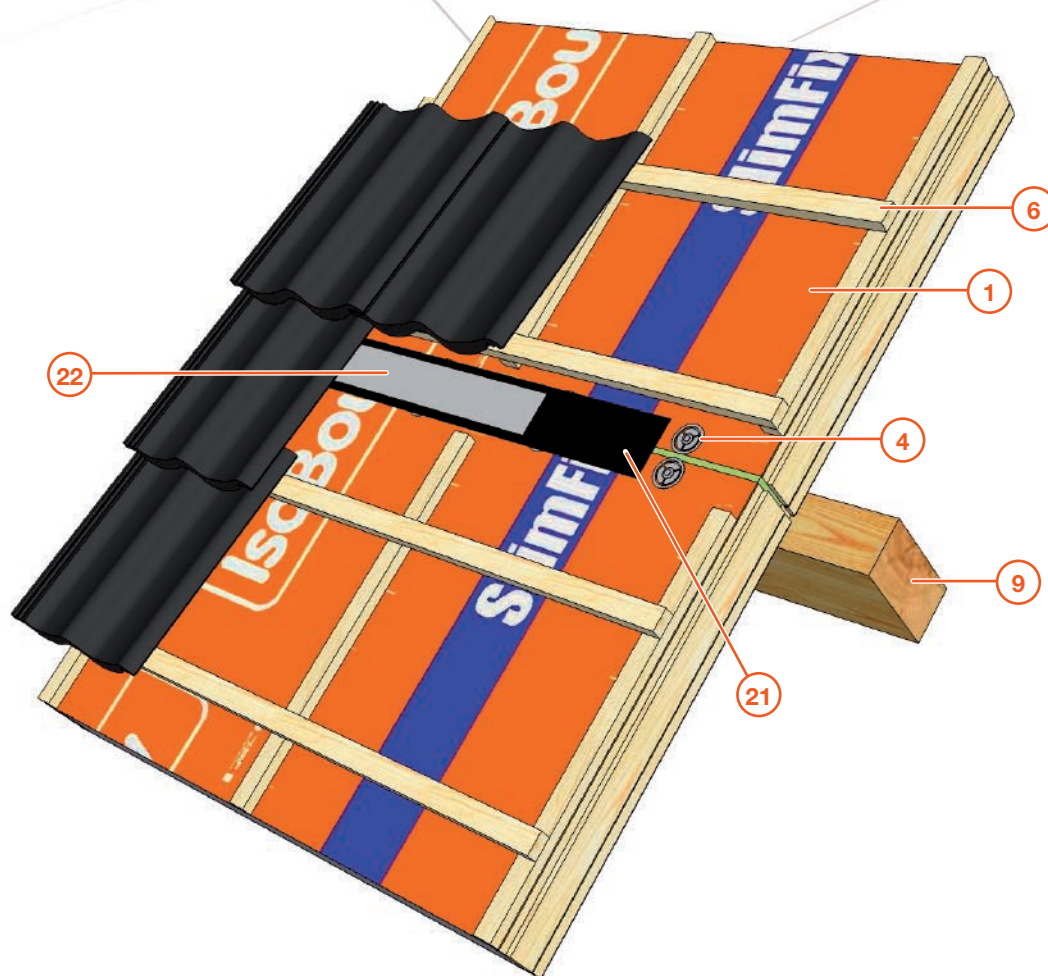

7

Aansluiting stuiknaad Finition joint de raccord

Legenda / Légende

SlimFix®	1	SlimFix®
Schroefdraadnagel met volgplaatje	4	Clou torsadé avec rondelle
Panlat	6	Latte à panne
Gording	9	Panne
Voorstrijken met koud-bitumen	21	Prétraitement au bitume froid
Alu-bitalband 75mm	22	Bande alu-bital largeur 75 mm